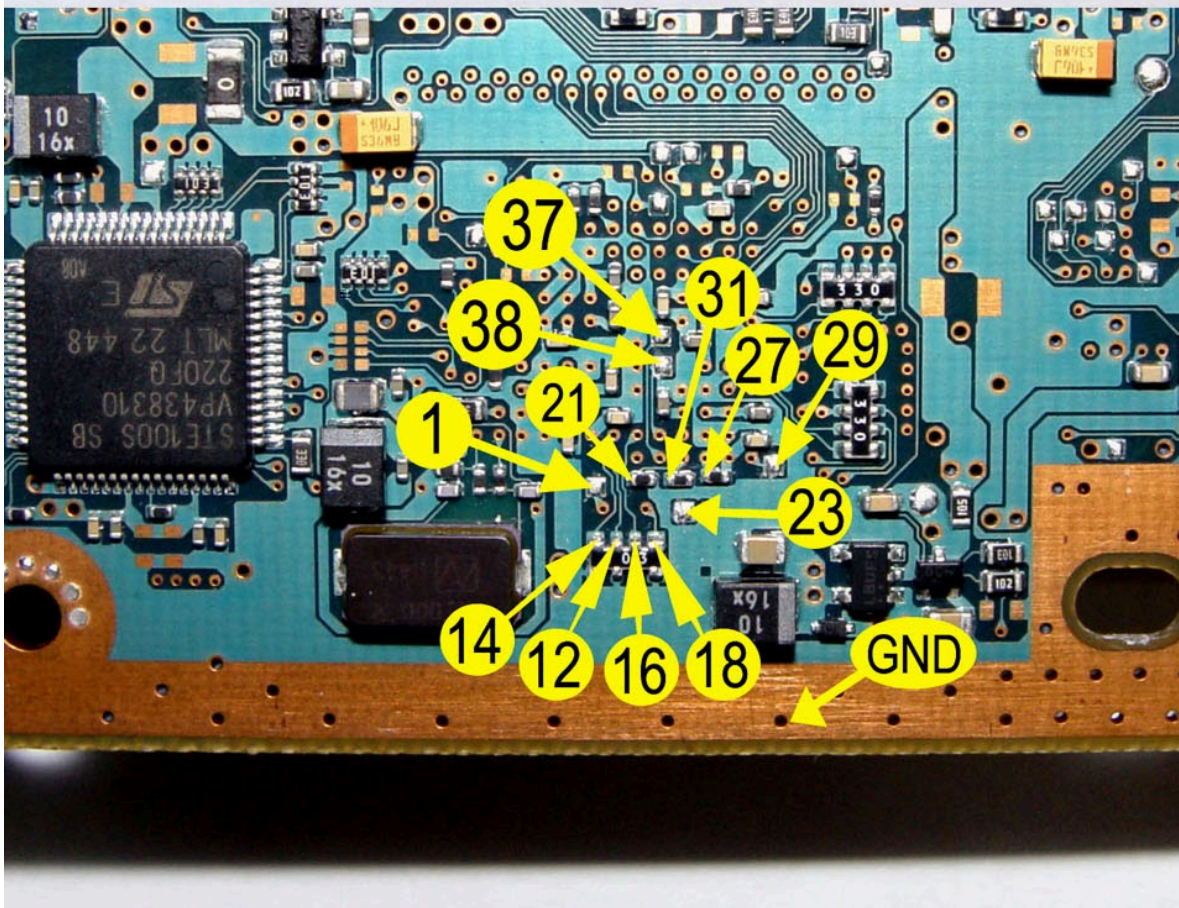

[Modchip Installation Diagrams Ps2 Slim](#)

[Modchip Installation Diagrams Ps2 Slim](#)

Version, System Model Number, Motherboard, Modbo 1 x Diagrams, Modbo 3 0 - 4 0 Diagrams, Modbo 745/760 Diagrams.

V0, SCPH-10000, GH-001