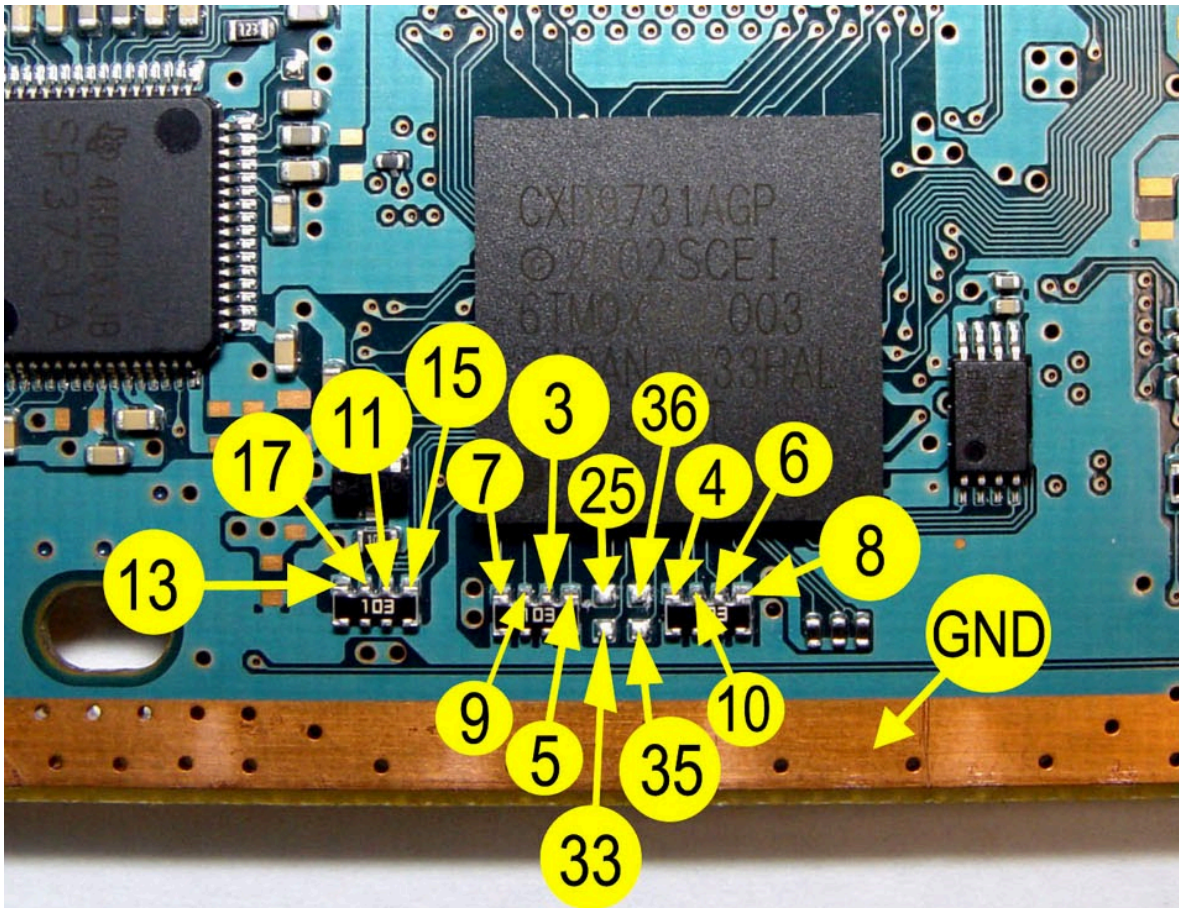

[Modchip Installation Diagrams Ps2 Slim](#)

[Modchip Installation Diagrams Ps2 Slim](#)

Version, System Model Number, Motherboard, Modbo 1 x Diagrams, Modbo 3 0 - 4 0 Diagrams, Modbo 745/760 Diagrams.

V0, SCPH-10000, GH-001